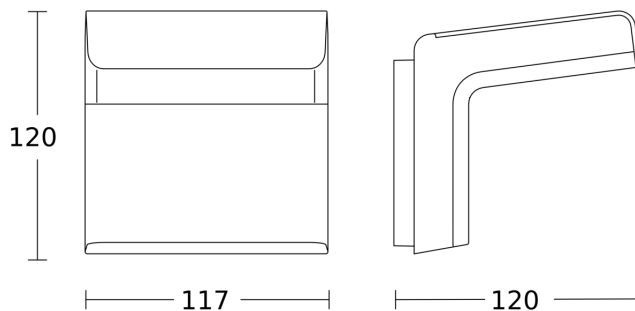

Technische gegevens

Afmetingen (L x B x H)	120 x 117 x 120 mm
Met bewegingsmelder	Ja
Fabrieksgarantie	5 jaar
Instellingen via	Potentiometers, Bluetooth
Met afstandsbediening	Nee
Variant	COM1 - wit
VPE1, EAN	4007841066222
Uitvoering	Bewegingsmelder
Toepassing, plaats	Buiten
Toepassing, ruimte	Buiten, entree, rondom het huis, terras / balkon, tuin & oprit
kleur	wit
Kleur, RAL	9010
Incl. hoekwandhouder	Nee
Montageplaats	wand
Montage	Op de muur, Wand
Bescherming	IP54

Optimale montagehoogte	1,8 m
HF-techniek	5,8 GHz
Registratiehoek	160 °
Openingshoek	100 °
Onderkruipbescherming	Ja
verkleining van de registratiehoek per segment mogelijk	Ja
Elektronische instelling	Ja
Mechanische instelling	Nee
Reikwijdte radiaal	r = 5 m (35 m ²)
Reikwijdte tangentiaal	r = 5 m (35 m ²)
Zendvermogen	< 1 mW
Functies	Normaal- / testbedrijf, Handmatig ON / ON-OFF
Schemerinstelling	2 – 2000 lx
Tijdstelling	5 s – 60 Min.
basislichtfunctie	Nee
Hoofdlicht instelbaar	Nee

iHF 3D

COM1 - wit
EAN 4007841 066222
art.nr. 066222

Technische gegevens

Omgevingstemperatuur	van -20 tot 50 °C
Materiaal	kunststof
Stroomtoevoer	220 – 240 V / 50 – 60 Hz
Schakeluitgang 1, ohms	2000 W
Technologie, sensoren	iHF (intelligente HF-techniek), Lichtsensoren
Montagehoogte	1,80 – 2,00 m
Montagehoogte max.	2,00 m

Registratiebereik

Mogelijke montagehoogte: 1,80 m - 2,00 m
Oranje: radiaal en tangentiaal
3 instelbare assen

Maten

aansluitschema Master