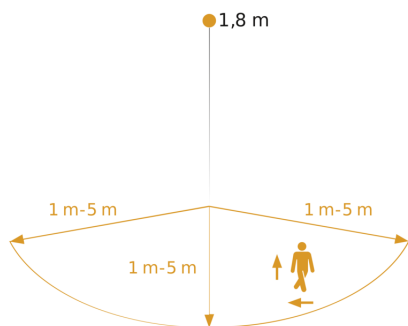

Technische gegevens

Afmetingen (L x B x H)	120 x 117 x 120 mm
Met bewegingsmelder	Ja
Fabrieksgarantie	5 jaar
Instellingen via	Potentiometers, Bluetooth
Met afstandsbediening	Nee
Variant	COM1 - wit
VPE1, EAN	4007841066222
Uitvoering	Bewegingsmelder
Toepassing, plaats	Buiten
Toepassing, ruimte	Buiten, entree, rondom het huis, terras / balkon, tuin & oprit
kleur	wit
Kleur, RAL	9010
Incl. hoekwandhouder	Nee
Montageplaats	wand
Montage	Op de muur, Wand
Bescherming	IP54

Optimale montagehoogte	1,8 m
HF-techniek	5,8 GHz
Registratiehoek	160 °
Openingshoek	100 °
Onderkruipbescherming	Ja
verkleining van de registratiehoek per segment mogelijk	Ja
Elektronische instelling	Ja
Mechanische instelling	Nee
Reikwijdte radiaal	r = 5 m (35 m ²)
Reikwijdte tangentiaal	r = 5 m (35 m ²)
Zendvermogen	< 1 mW
Functies	Normaal- / testbedrijf, Handmatig ON / ON-OFF
Schemerinstelling	2 – 2000 lx
Tijdstelling	5 s – 60 Min.
basislichtfunctie	Nee
Hoofdlicht instelbaar	Nee

iHF 3D

COM1 - wit
EAN 4007841 066222
art.nr. 066222

Technische gegevens

Omgevingstemperatuur	van -20 tot 50 °C
Materiaal	kunststof
Stroomtoevoer	220 – 240 V / 50 – 60 Hz
Schakeluitgang 1, ohms	2000 W
Technologie, sensoren	iHF (intelligente HF-techniek), Lichtsensoren
Montagehoogte	1,80 – 2,00 m
Montagehoogte max.	2,00 m

Registratiebereik

Mogelijke montagehoogte: 1,80 m - 2,00 m
Oranje: radiaal en tangentiaal
3 instelbare assen

Maten

aansluitschema Master